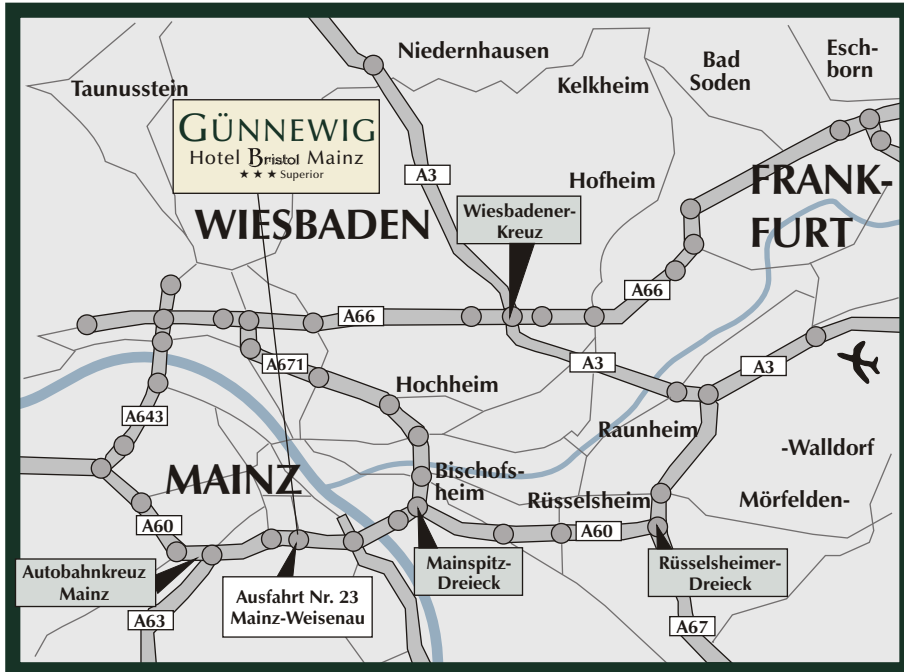

GÜNNEWIG

Hotel Bristol Mainz
★★★ Superior

Anfahrts - Skizze

Bitte benutzen Sie **unbedingt** die Ausfahrt Nr. 23 Mainz-Weisenau (von der A 60) !

Anfahrt mit öffentlichen Verkehrsmitteln:

Benutzen Sie ab dem Hauptbahnhof die Buslinie 62 Richtung Weisenau / Friedrich-Ebert-Straße. Das Hotel befindet sich an der Endhaltestelle.